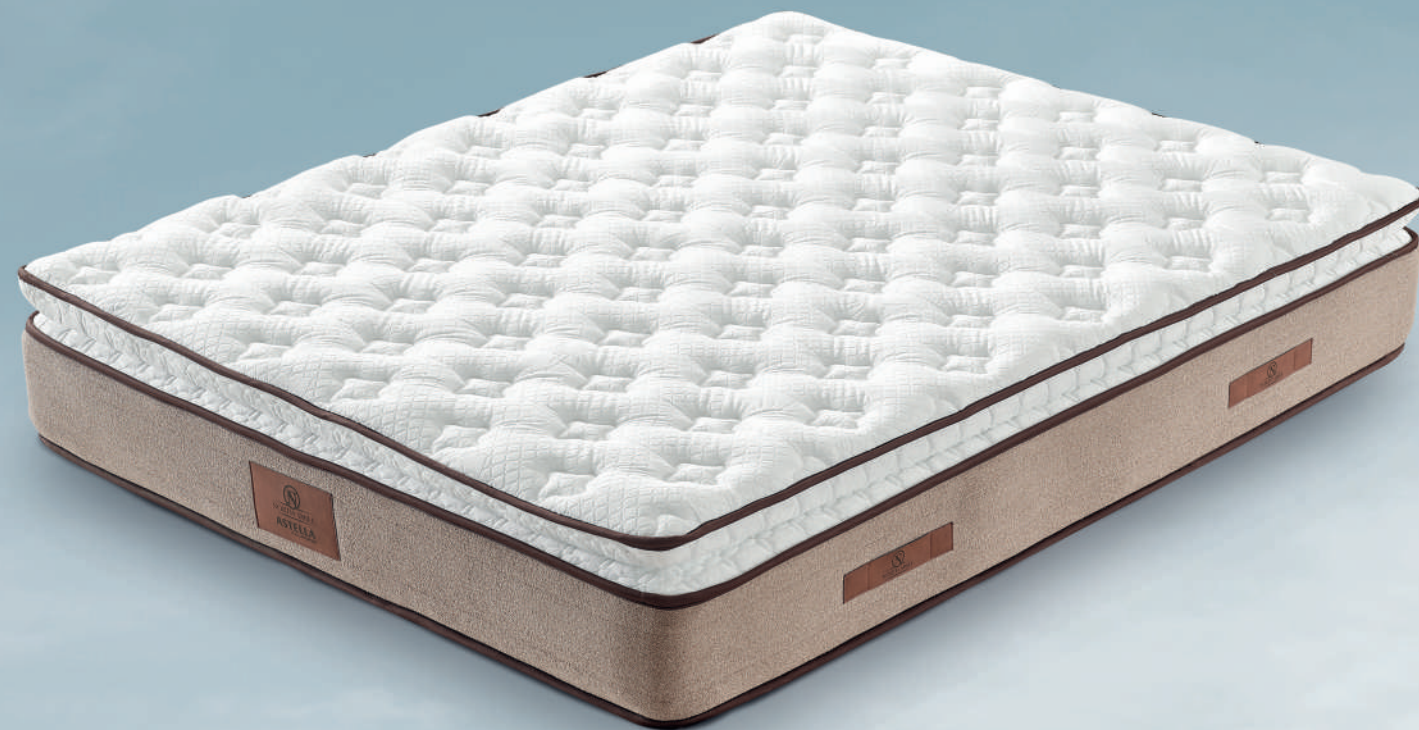

- Orthopedic
Ortopedik
- Anti-Allergic
Alerjiye Karşı
- Polycarbon Yay
Polycarbonate Sprinç
- Anti-Bacterial
Antibakteriyel
- Mattress Height
Yatak Yüksekliği
32 cm

LUNA

FRESH
SLEEP

ASTELLA

LATTE

DEEP BLUE