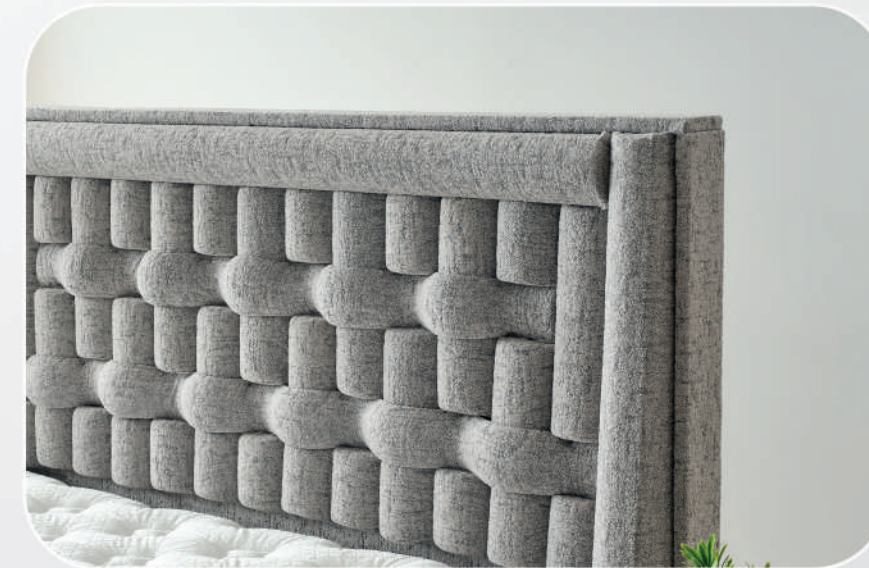

Robot Süpürge Uyumu

Emniyet Kilitli

Geniş Hacim

Silinebilir Kumaş

- Rabbit Fur Fabric
- Orthopedic
- Single-Sided Use
- Mattress Pad
- Polycarbonate Sprig
- Bed Height
- Medium Firmness

Tavşan Tüyü Kumaş

Ortopedik

Tek Taraflı Kullanım

Yatak Padi

Polikarbon Yay

Yatak Yüksekliği

Orta Sertlik

ASTELLA

Astella stands out with its practical design, combining comfort and luxury in perfect harmony.

Astella, pratik tasarımıyla dikkat çeker ve konfor ile lüksü mükemmel bir denge içinde birleştirir.