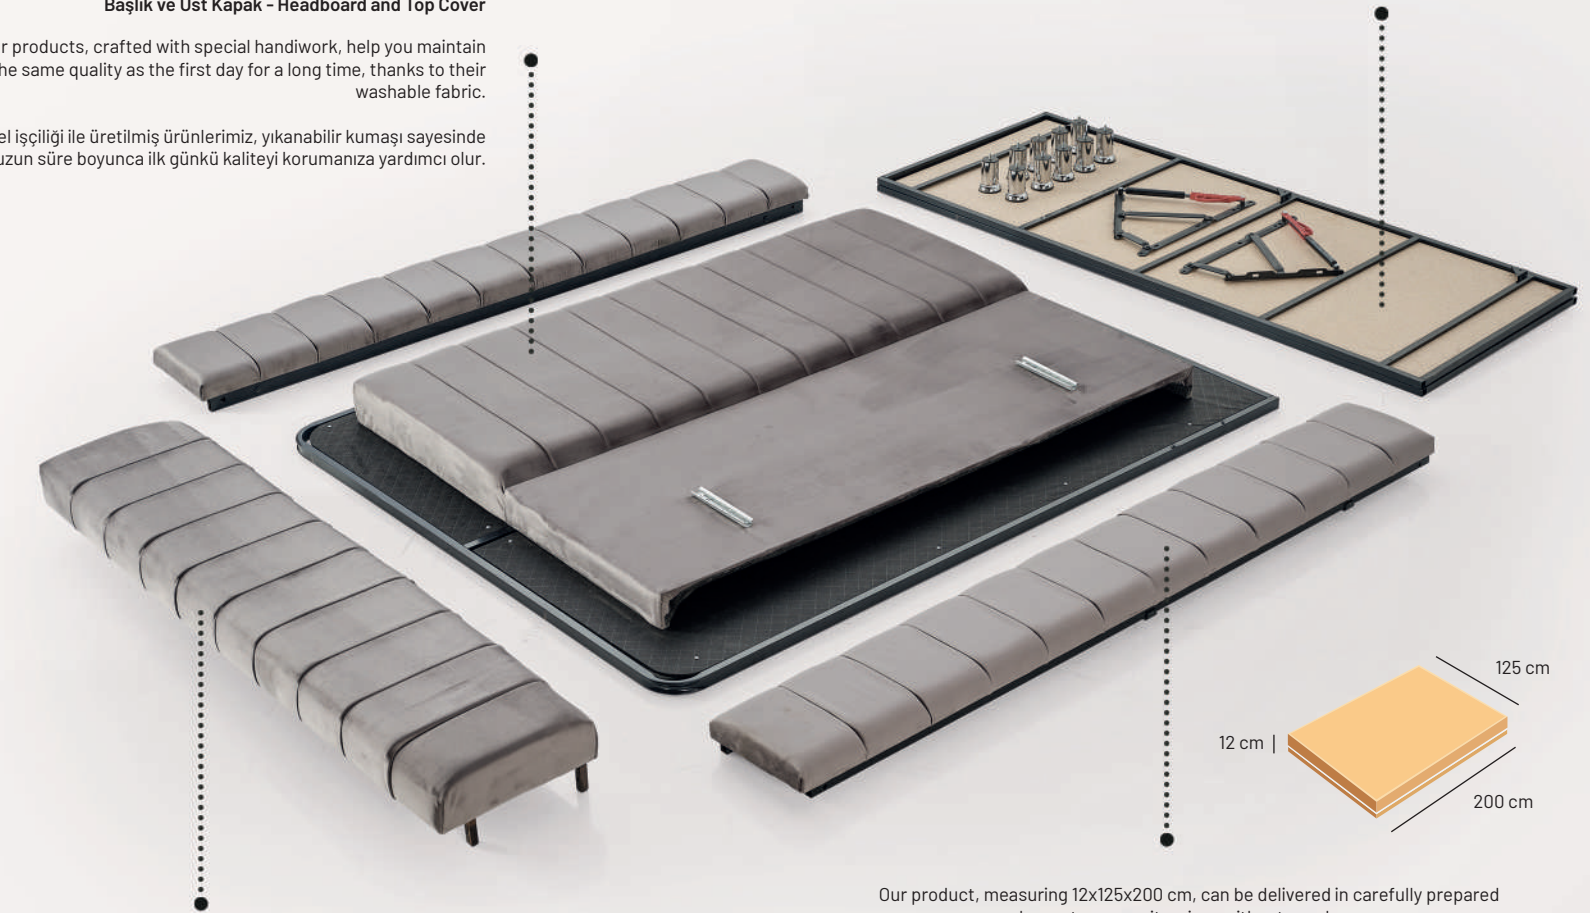

Modüler yapısı sayesinde özgürlüğün tadını çıkarın ve yatağınızı kişiselleştirin.

Easy Assembly

Kolay Kurulum

Başlık ve Üst Kapak - Headboard and Top Cover

Our products, crafted with special handiwork, help you maintain the same quality as the first day for a long time, thanks to their washable fabric.

Özel el işçiliği ile üretilmiş ürünlerimiz, yıkanabilir kumaşı sayesinde uzun süre boyunca ilk günkü kaliteyi korumanıza yardımcı olur.

Bed Base - Alt Taban

The disassembled bed base comes with its bottom base and side edges, featuring a foldable design, so it does not require assembly. It consists of a headboard, front foot end, and rear connection, totaling 5 pieces.